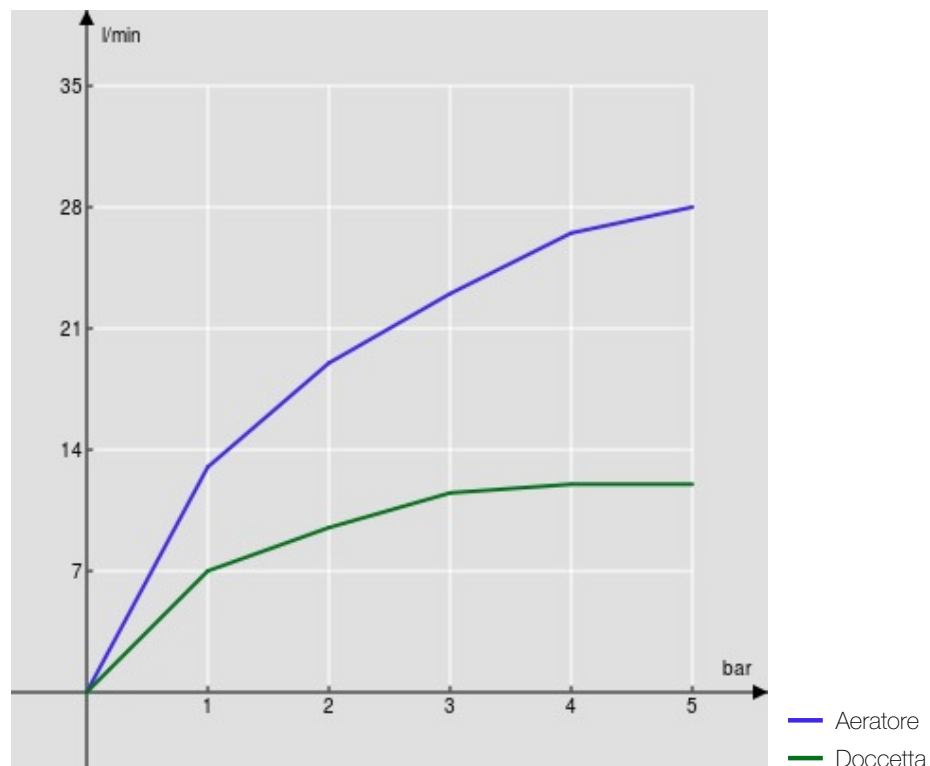

SPECIFICHE

Gruppo esterno con set doccia

Velvet black

Aeratore anticalcare M 24 x 1

Deviatore con ritorno automatico

Supporto doccetta orientabile

Doccetta a 3 getti e flessibile 150 cm

Imballo: 38,5 x 24 x 13,9 cm / 0,012843 m<sup>3</sup> / 3,3 kg

DIAGRAMMA DI PORTATA: ACQUA CALDA/FREDDA

DIAGRAMMA DI PORTATA: ACQUA MISCELATA