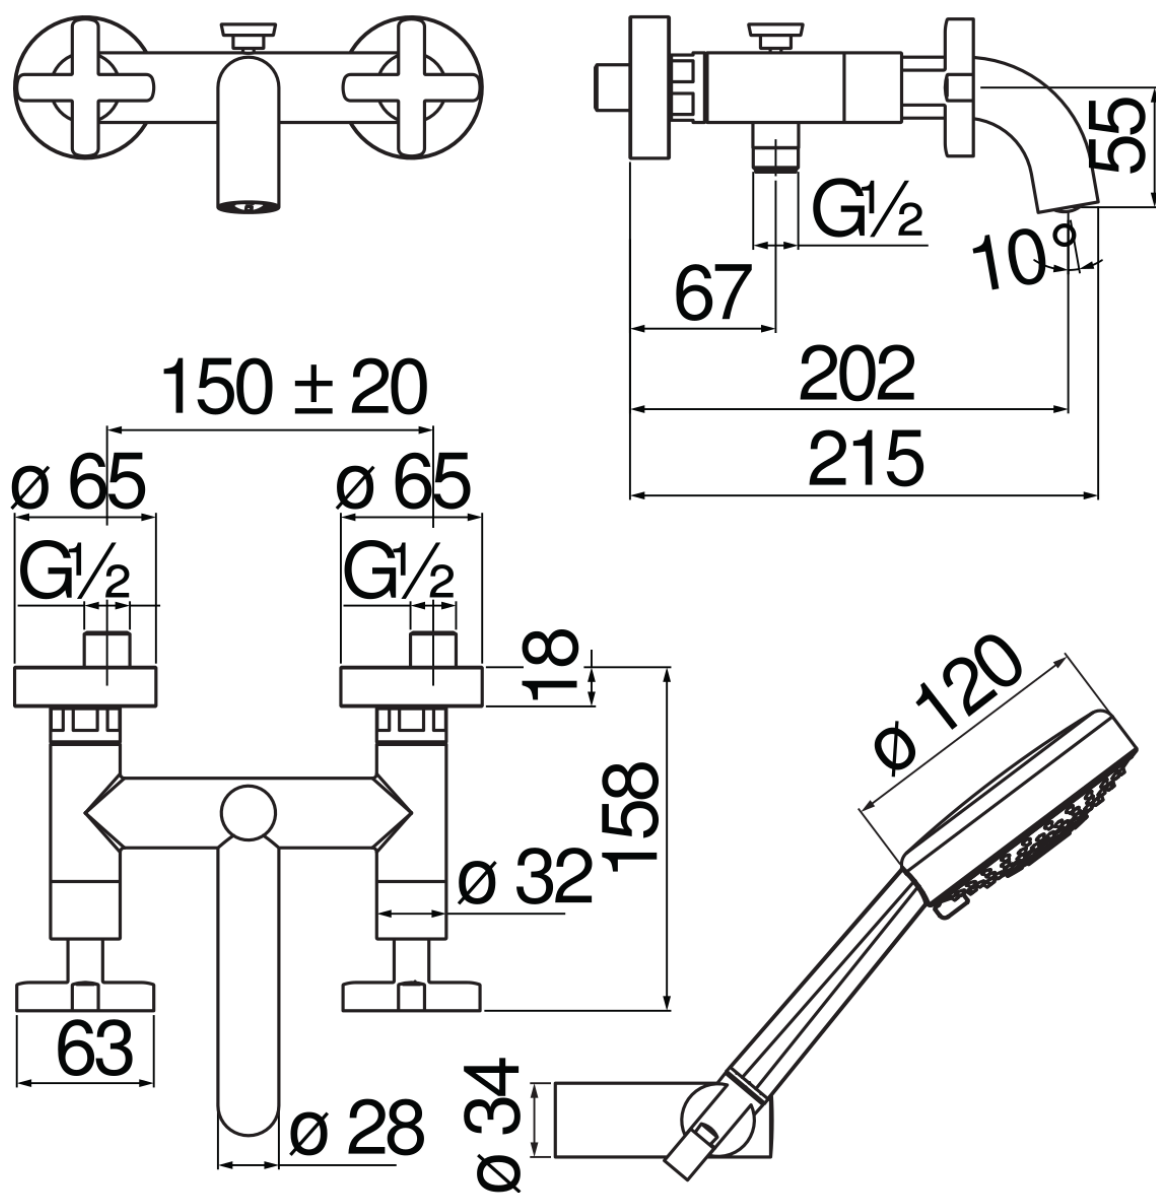

SPECIFICHE

Gruppo esterno con set doccia

Velvet black

Aeratore anticalcare M 24 x 1

Deviatore con ritorno automatico

Supporto doccetta orientabile

Doccetta a 3 getti e flessibile 150 cm

Imballo: 38,5 x 24 x 13,9 cm / 0,012843 m<sup>3</sup> / 3,3 kg

DIAGRAMMA DI PORTATA: ACQUA CALDA/FREDDA

DIAGRAMMA DI PORTATA: ACQUA MISCELATA